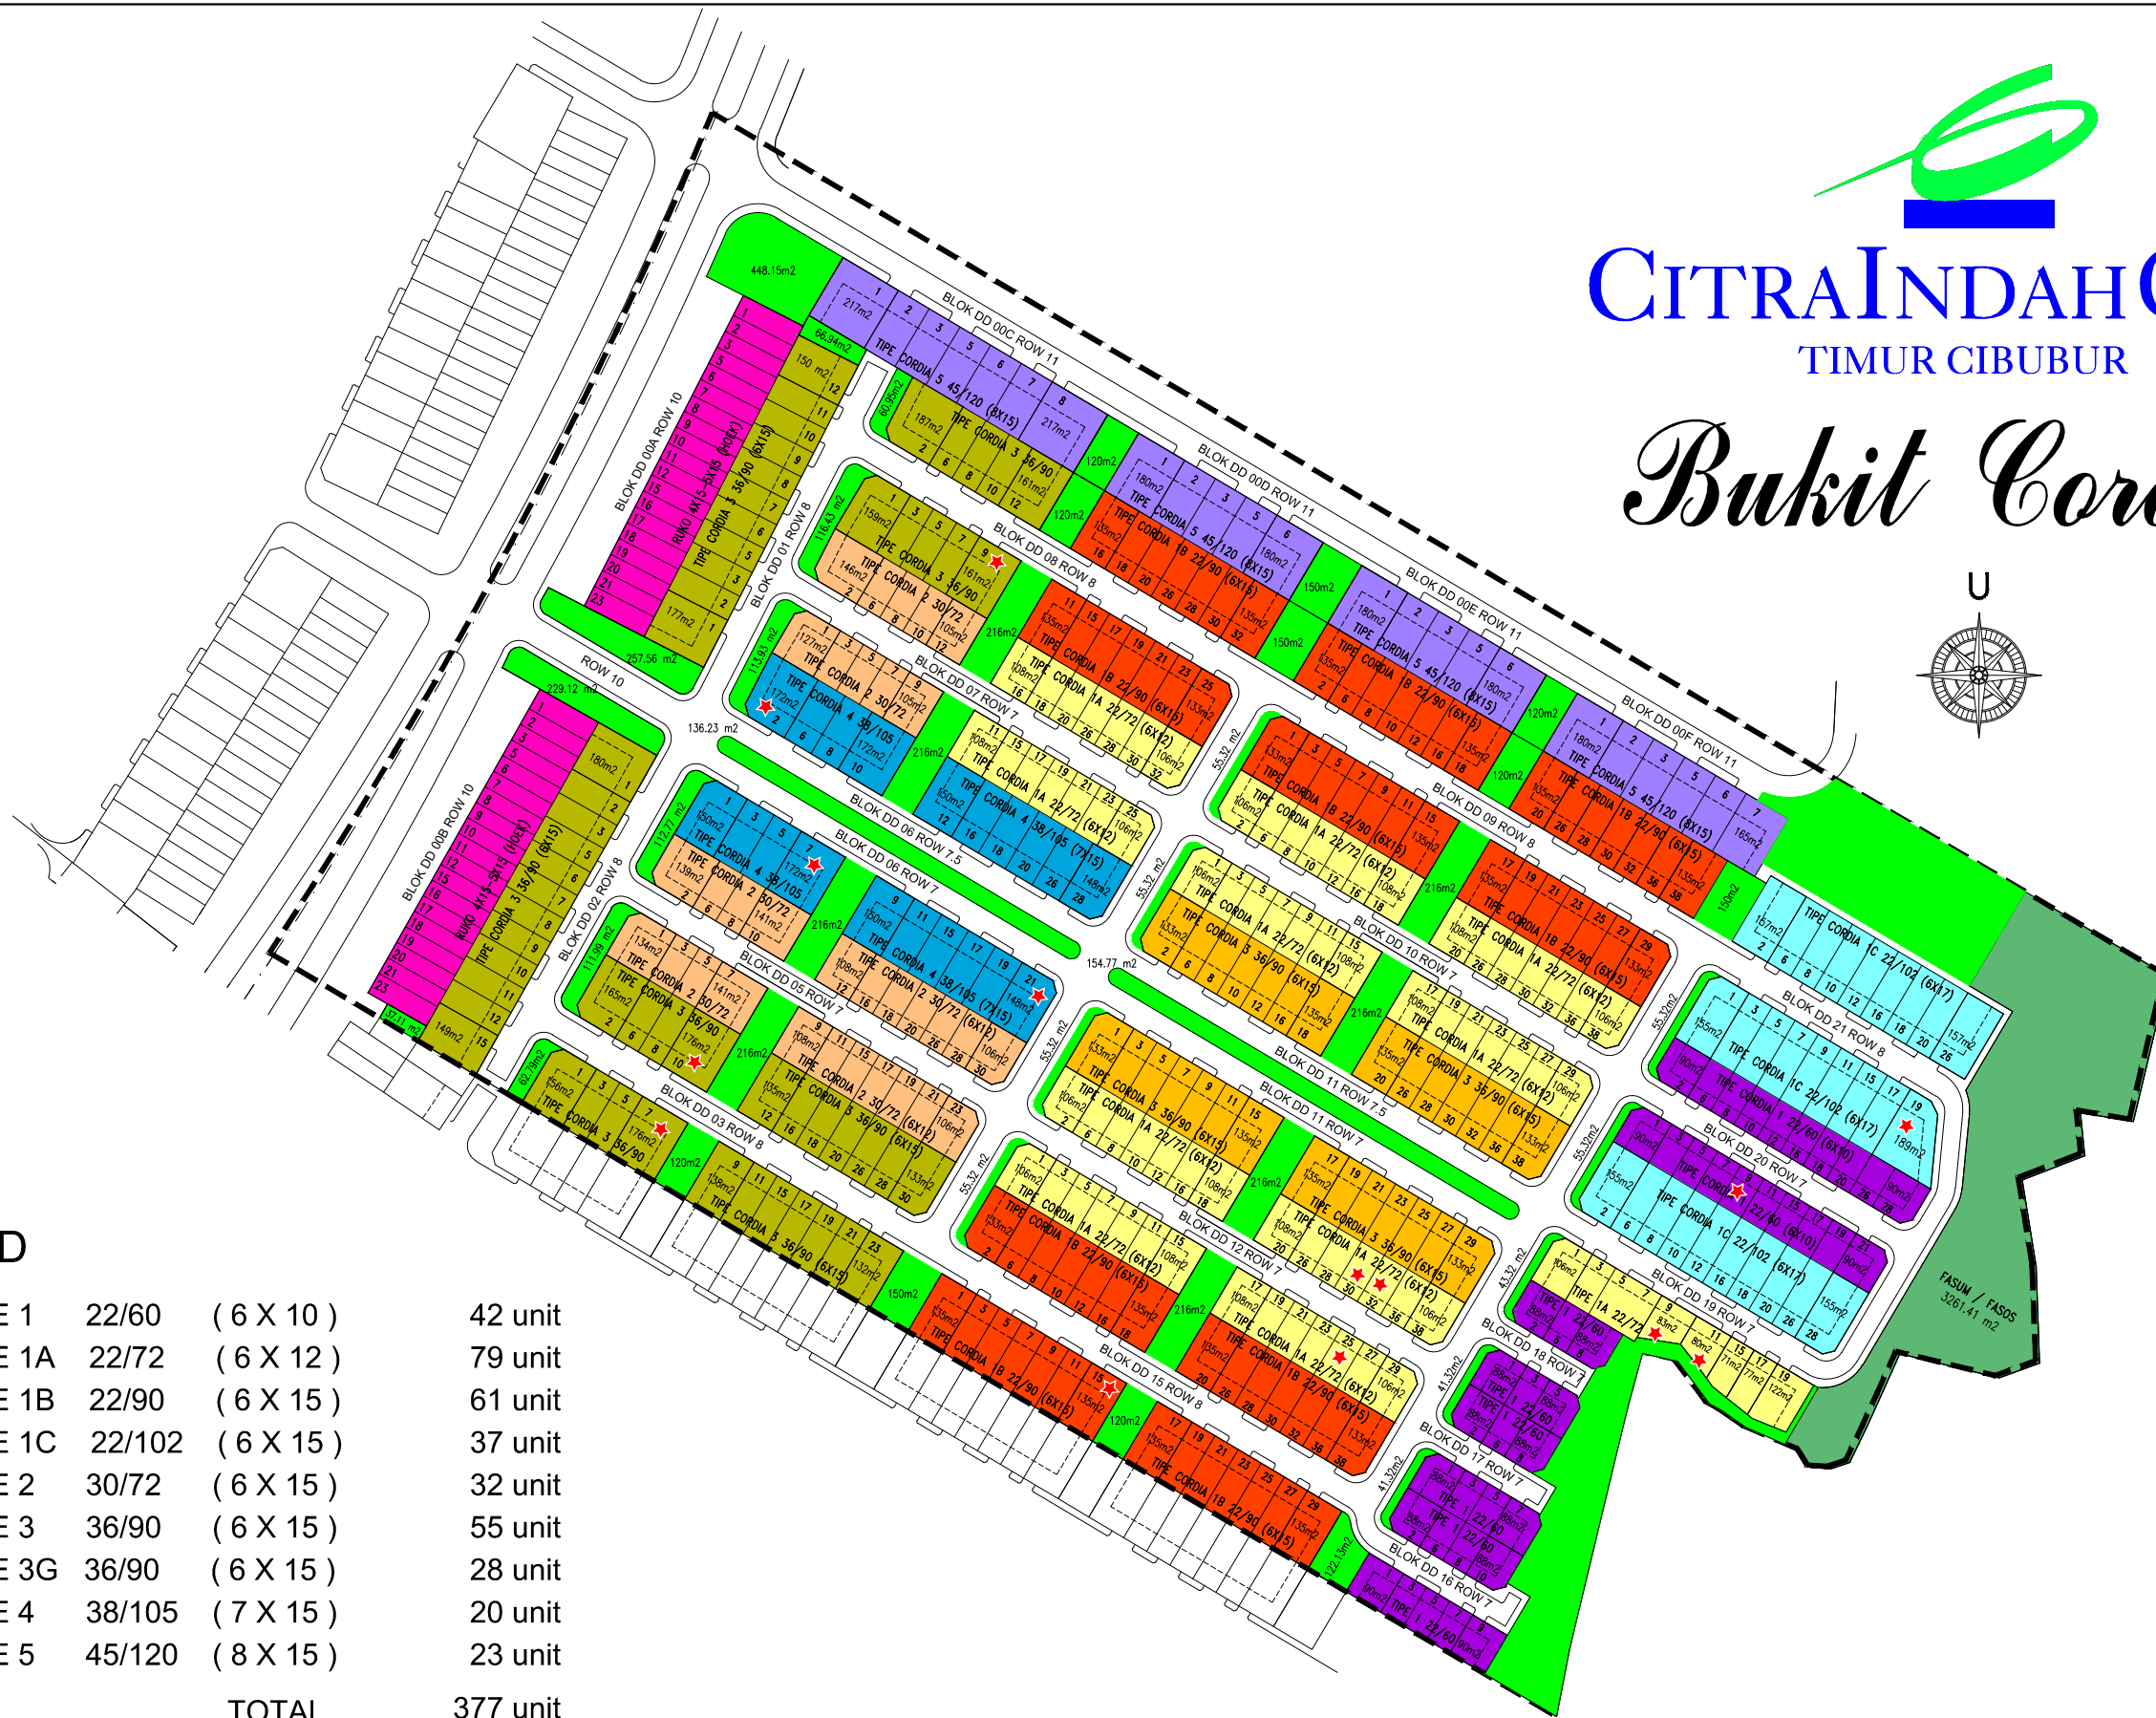

CITRA INDAH CITY

TIMUR CIBUBUR

Bukit Cordia

LEGEND

	TIPE 1	22/60	(6 X 10)	42 unit
	TIPE 1A	22/72	(6 X 12)	79 unit
	TIPE 1B	22/90	(6 X 15)	61 unit
	TIPE 1C	22/102	(6 X 15)	37 unit
	TIPE 2	30/72	(6 X 15)	32 unit
	TIPE 3	36/90	(6 X 15)	55 unit
	TIPE 3G	36/90	(6 X 15)	28 unit
	TIPE 4	38/105	(7 X 15)	20 unit
	TIPE 5	45/120	(8 X 15)	23 unit
	TOTAL			377 unit
	RUKO 4 X 15 & 5 X 15 (HOEK)			38 unit
	FASUM / FASOS			
	HIJAU			