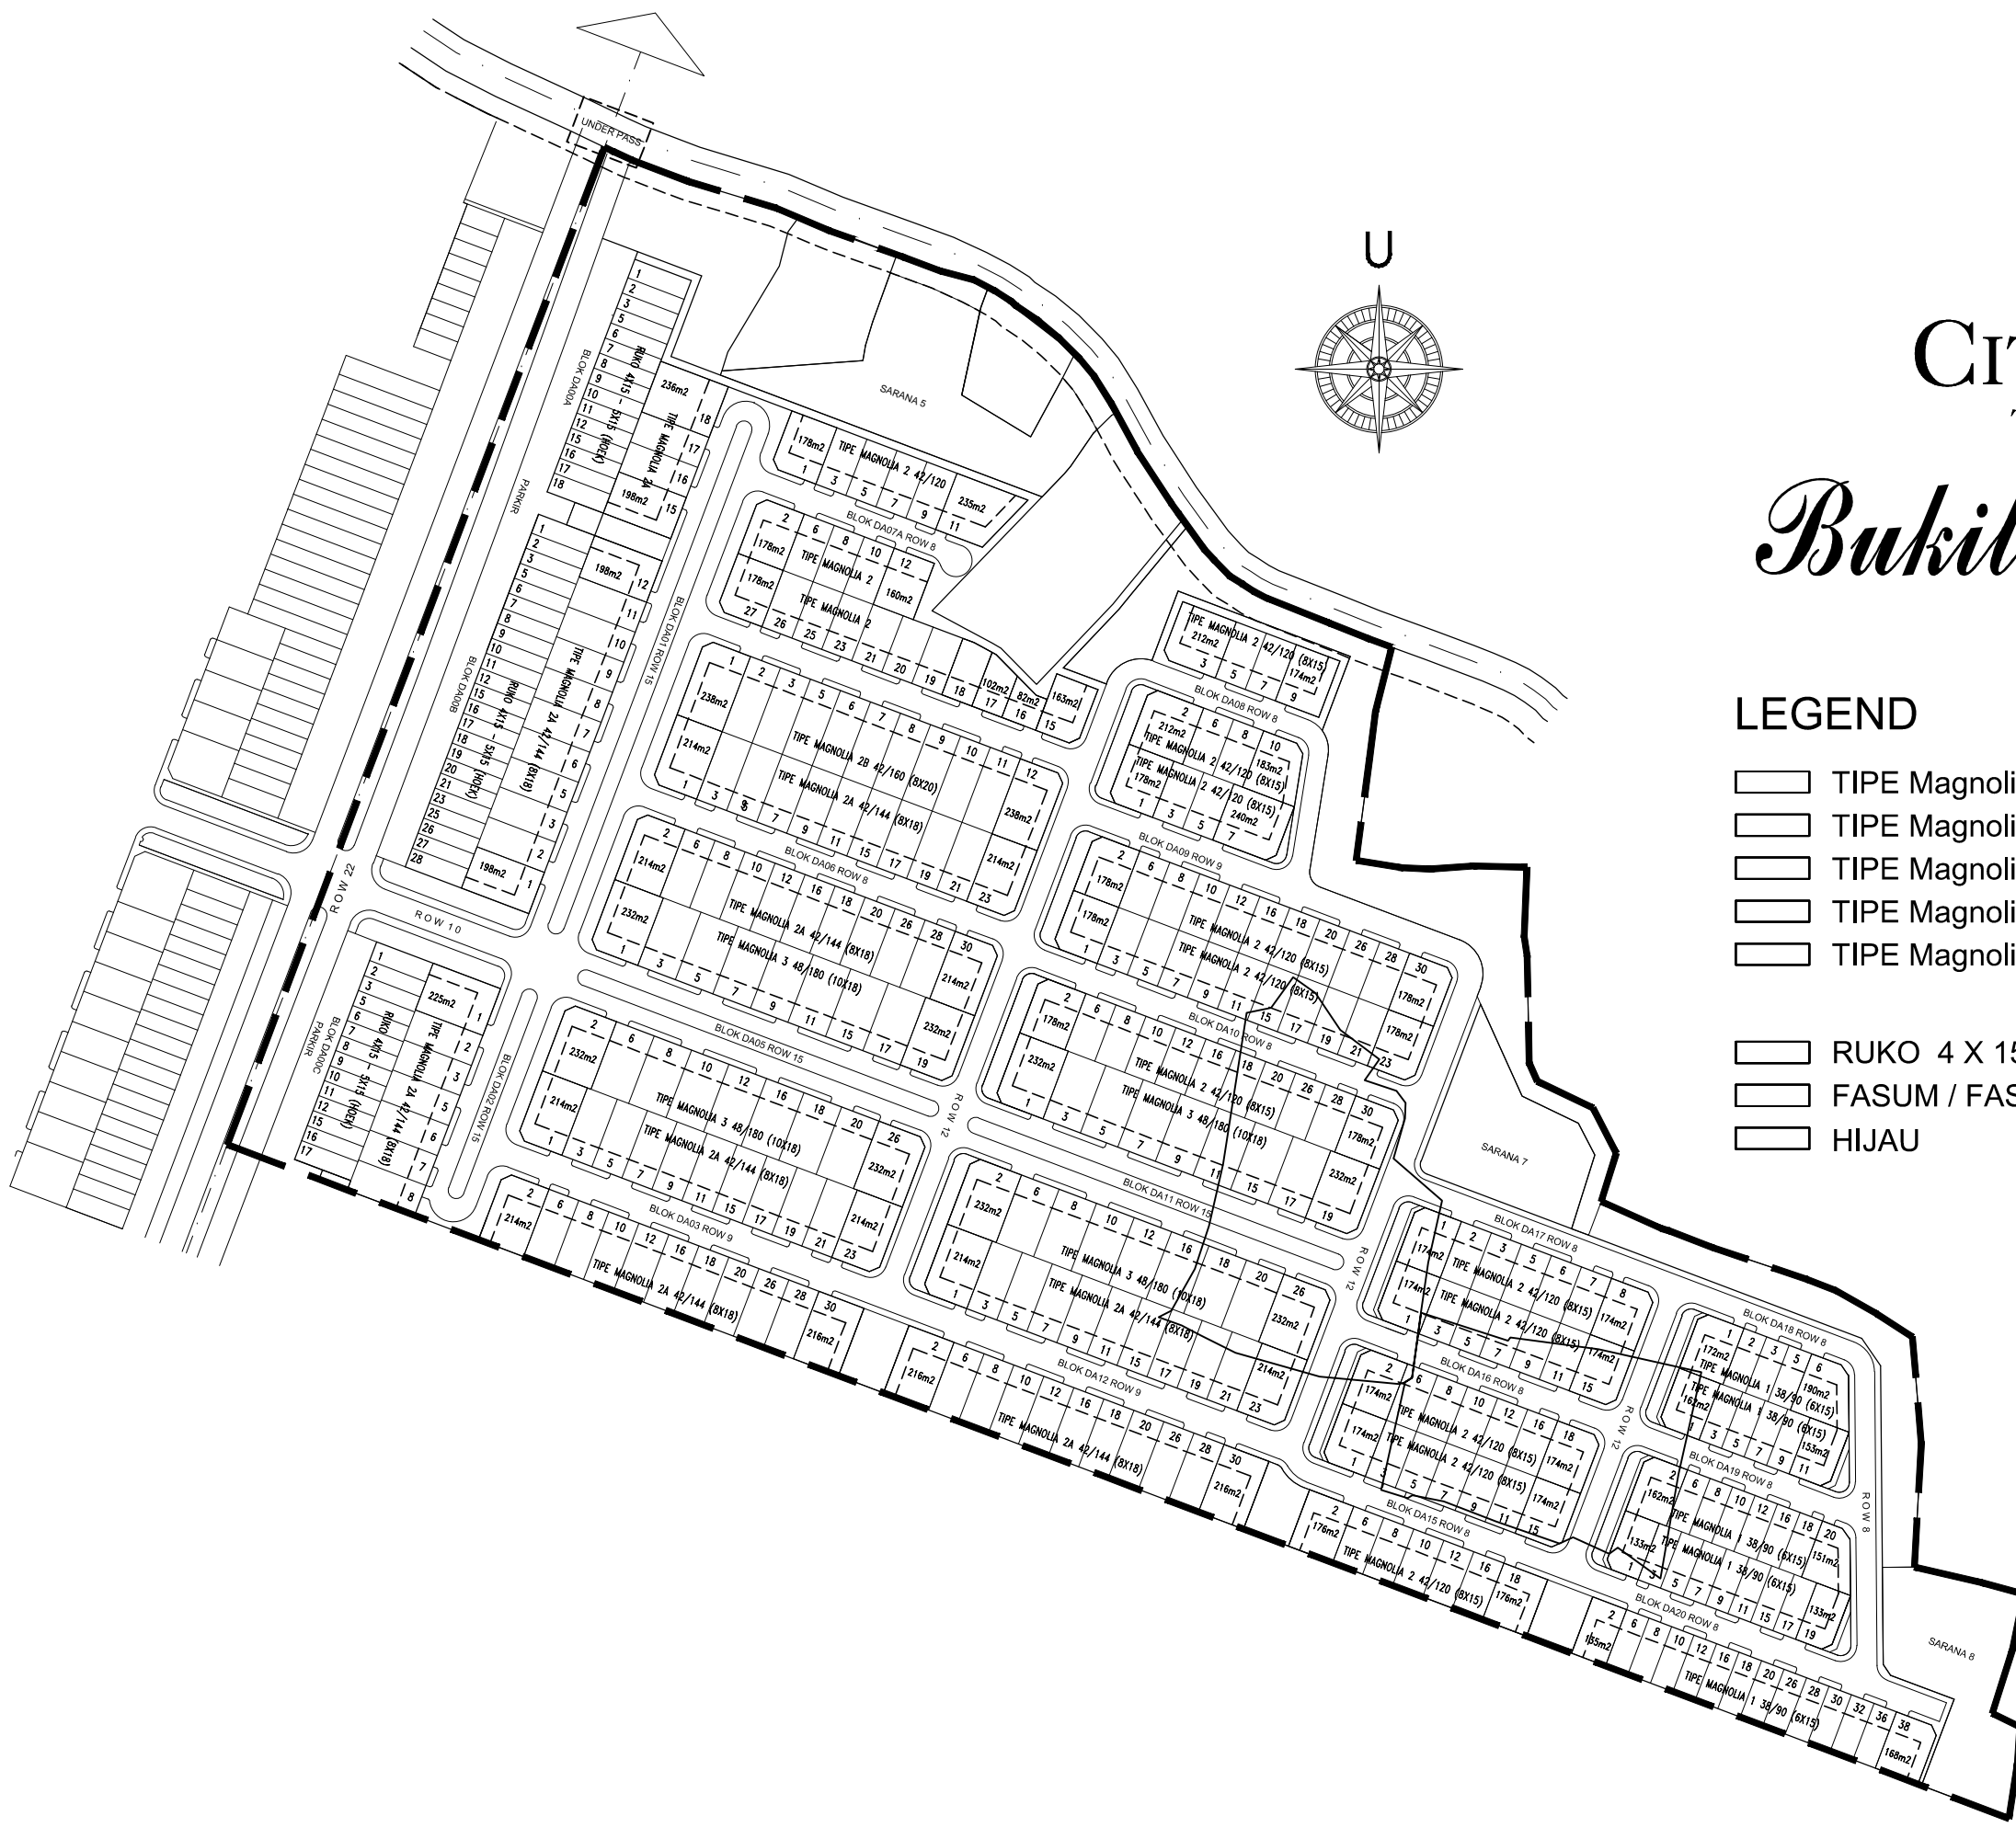

CITRA INDAH
TIMUR CIBUBUR

Bukit Magnolia

LEGEND

	TIPE Magnolia 1	38/90	(6 X 15)	42 unit
	TIPE Magnolia 2	42/120	(8 X 15)	102 unit
	TIPE Magnolia 2A	42/144	(8 X 18)	89 unit
	TIPE Magnolia 2B	42/160	(8 X 20)	11 unit
	TIPE Magnolia 3	48/180	(10 X 18)	36 unit
	TOTAL			280 unit
	RUKO 4 X 15 & 5 X 15 (HOEK)			52 unit
	FASUM / FASOS			
	HIJAU			