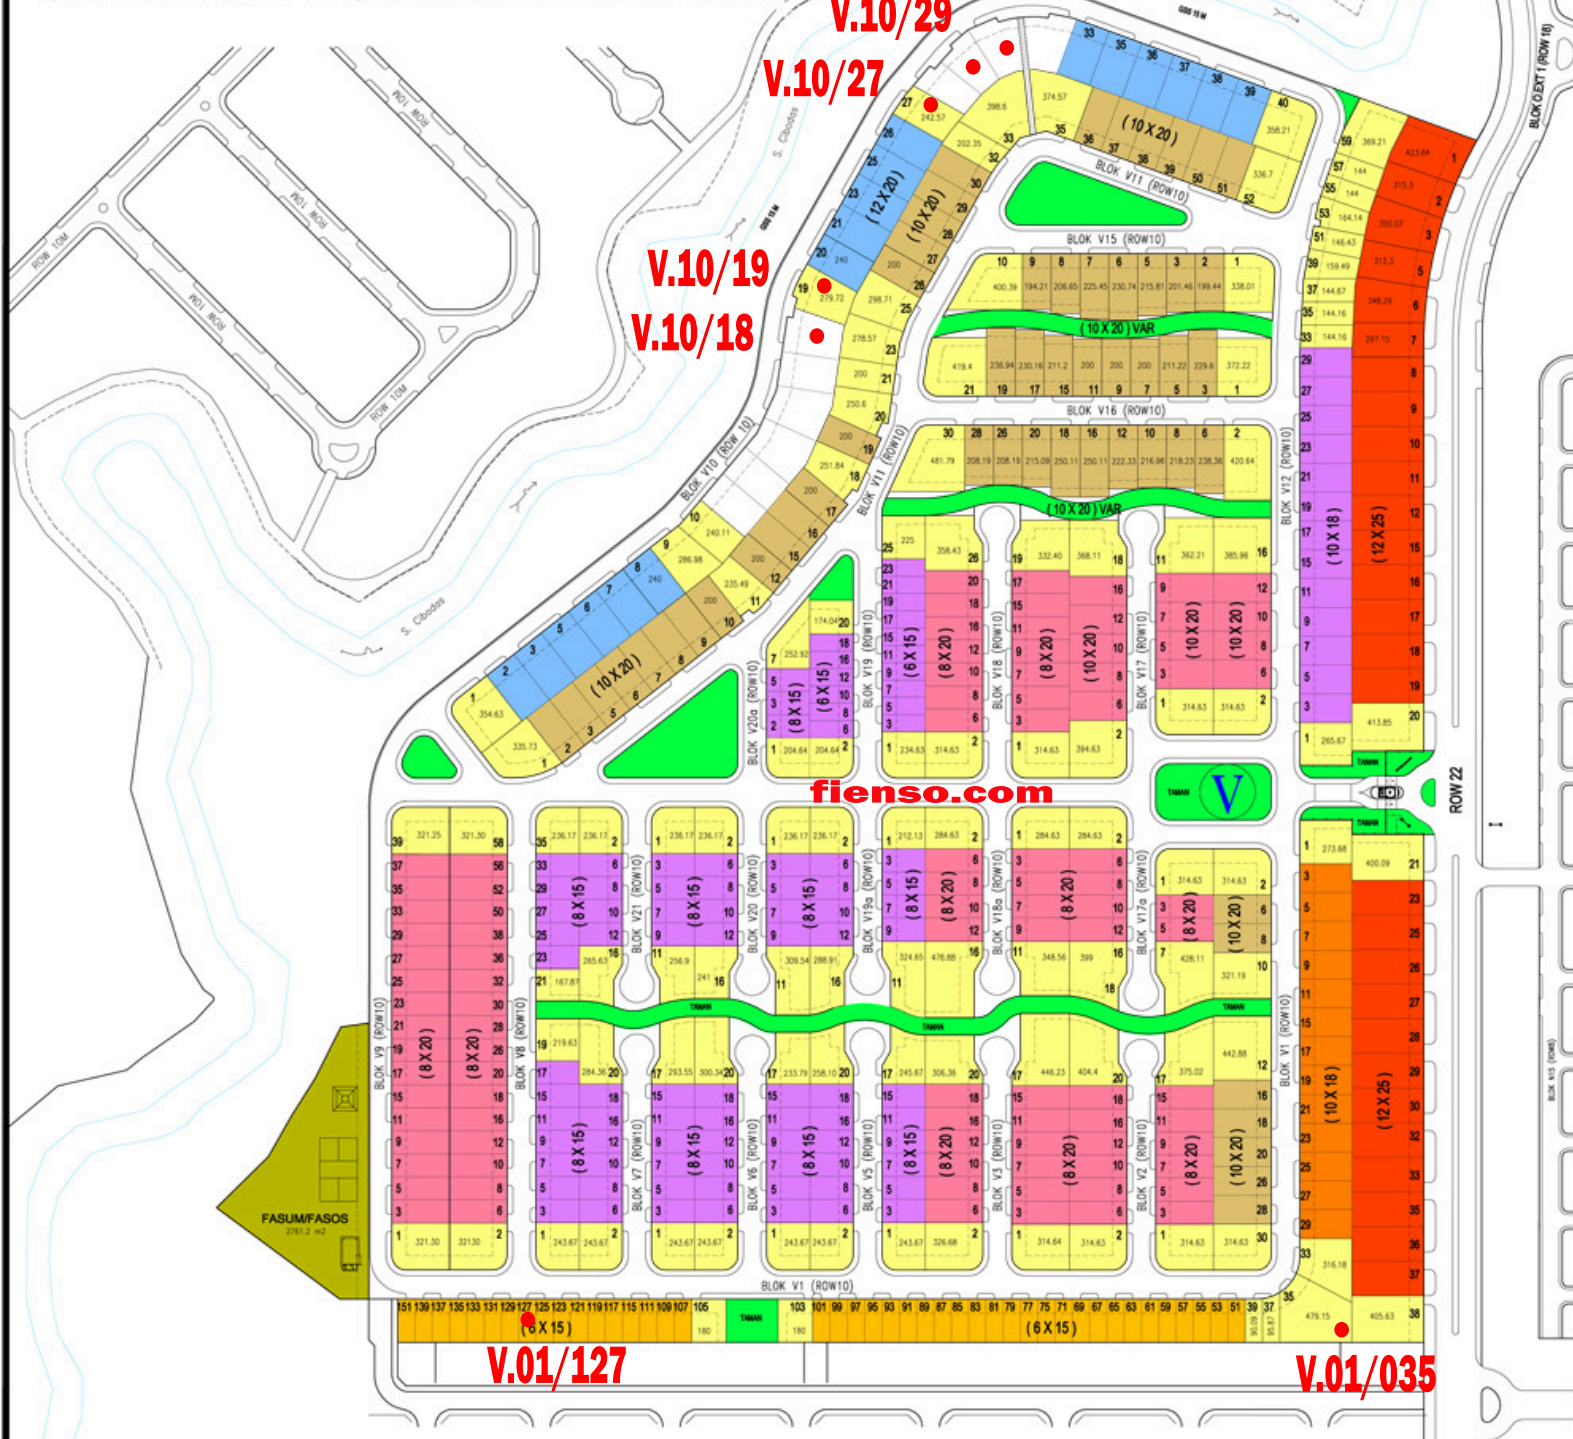

SITEPLAN BUKIT ALAMANDA

LEGEND :

	TIPE ALAMANDA 1	38/90	(6 X 15)
	TIPE ALAMANDA 2	41/120	(8 X 15)
	TIPE ALAMANDA 2A	41/160	(8 X 20)
	TIPE ALAMANDA 3	48/180	(10 X 18)
	TIPE ALAMANDA 3A	48/200	(10 X 20)
	TIPE ALAMANDA 3B	48/240	(12 X 20)
	TIPE ALAMANDA 4A	66/300	(12 X 25)
	KAVLING KHUSUS JALAN ROW 22	(12 X 25)	

	KAVLING
	HIJAU
	FASUM/FASOS

SKALA 1 : 2000